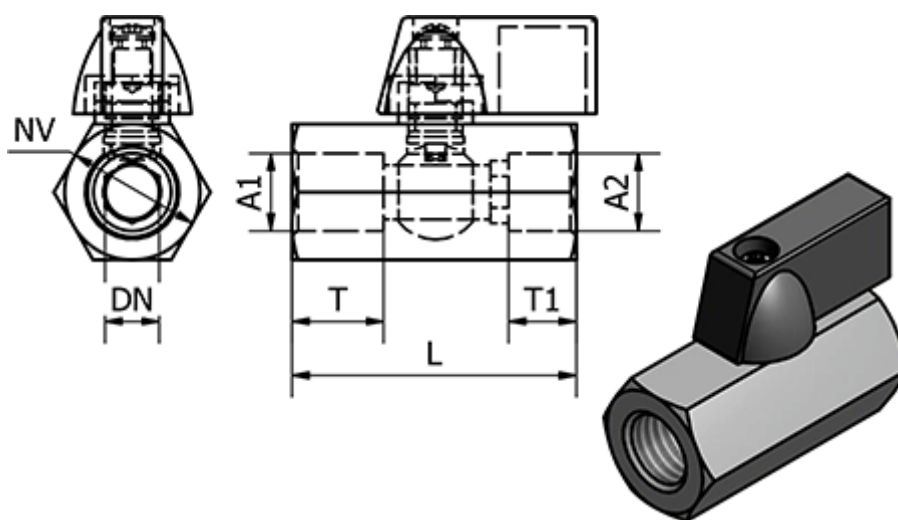

Varenummer: 58637303E
Beskrivelse: Mini kuglehane 373-03-E, - G 1/2"
Mini kuglehane

Mål

DN	= 10
Gevind A1 = G 1/2"	
Gevind A2 = G 1/2"	
L	= 47
NV	= 25
T	= 12.5
T1	= 10.5